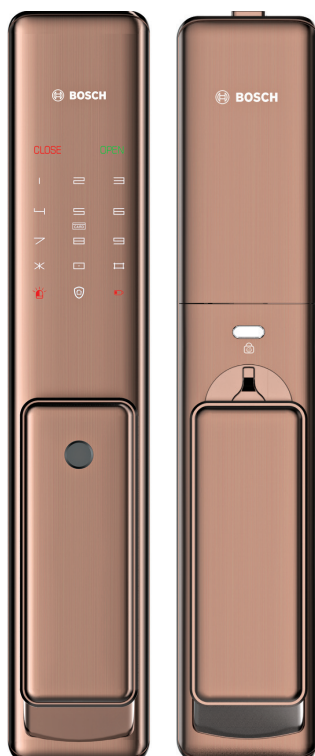

**ĐẶC ĐIỂM NỔI BẬT**

**Bảo vệ ngôi nhà bạn - An tâm tận hưởng cuộc sống!**

**Chất liệu cao cấp, bền bỉ**

**Mở khóa thông minh, an toàn:**

**Tính năng đa dạng**

**Dễ dàng sử dụng**

**MODEL: FU 750 EU**

Giá sản phẩm: **21.990.000 / APP: 23.590.000 VND**

**GRAY**

**AMBER GOLD**

**Kích thước**

- Kích thước thân khóa ngoài: R 80 x C 71 x D 395 mm
- Kích thước thân khóa trong: R 80 x C 71 x D 395 mm
- Kích thước lõi khóa: 6068-95mm

**Vật liệu**

- Mặt khoá ngoài: Hợp kim kẽm, IML
- Mặt khoá trong: Hợp kim kẽm
- Xử lý bề mặt: Xi mạ, lớp phủ chống xước, chống phai màu