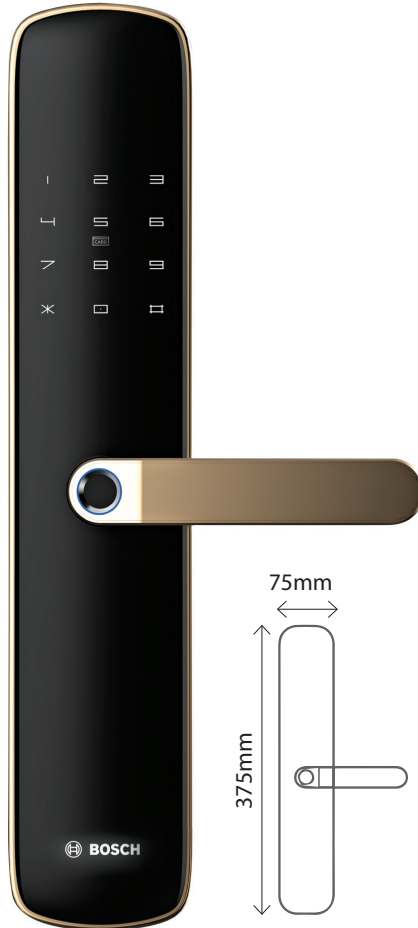

**ĐẶC ĐIỂM NỔI BẬT**

**Thiết kế sang trọng, hiện đại**

**Công nghệ vân tay sinh trắc đa điểm**

**Mở khóa đa dạng**

**Tính năng an toàn**

**Độ bền cao**

**MODEL: ID 60 EU**

Giá sản phẩm: **16.990.000 / APP 18.590.000 VND**

**Kích thước**

- Kích thước thân khóa ngoài: R 75 x C 375 x D 28 mm
- Kích thước thân khóa trong: R 75 x C 375 x D 28 mm
- Kích thước lõi khóa: 6068-95mm

**Vật liệu**

- Mặt khóa ngoài: Hợp kim nhôm, IML
- Mặt khóa trong: Hợp kim nhôm
- Xử lý bề mặt: Xi mạ, lớp phủ chống xước, chống phai màu