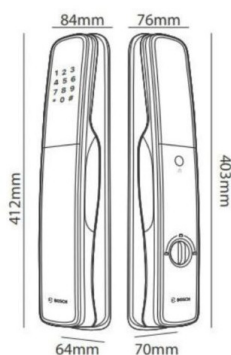

**Thiết kế sang trọng, tô điểm không gian**

**Kích thước**

- Kích thước mặt trước: R84 x C412 x D 64 mm
- Kích thước mặt sau: R76 x C403 x D 70 mm
- Kích thước lõi khóa: 6068-95mm

**Vật liệu**

- Mặt khóa ngoài: Hợp kim kẽm, IML
- Mặt khóa trong: Hợp kim kẽm
- Xử lý bề mặt: Xi mạ, lớp phủ chống xước, chống phai màu
- Vân tay nhập khẩu trực tiếp từ Đức

**GRAY**

**Bronze**

• IML: Công nghệ phủ 3 lớp trên bề mặt nhựa với 1 lớp phim có khả năng nhìn thấu. Mang lại hiệu quả tối ưu về màu sắc và tăng độ bền sử dụng của sản phẩm

**ĐẶC ĐIỂM NỔI BẬT**

Vân tay ẩn ở mặt sau của tay cầm

Chìa cơ và cổng kết nối nguồn khẩn cấp

Lõi khoá chống chộm

Xác minh 2 bước: Vân tay/mã số/ thẻ từ

Thiết kế sang trọng, tô điểm không gian

**Kích thước**

- Kích thước thân khóa ngoài: R 64 x C421 x D mm
- Kích thước thân khóa trong: R 70 x C 403 x D mm
- Kích thước lõi khoá: 6068-95mm

- Kích thước thân khóa ngoài: R 77 x C 395 x D 69 mm
- Kích thước thân khóa trong: R77 x C 395 x D 72 mm
- Kích thước lõi khoá: 6068-95mm

**Vật liệu**

- Mặt khóa ngoài: Hợp kim kẽm, mặt kính cường lực, IML
- Mặt khóa trong: Hợp kim kẽm
- Xử lý bề mặt: Xi mạ, lớp phủ chống xước, chống phai màu
- Vân tay nhập khẩu trực tiếp từ Đức