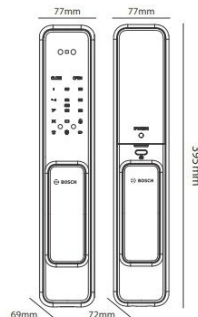

MODEL: EL 600 EU

Giá sản phẩm: **16.590.000 / APP: 18.190.000 VND**

AMBER GOLD

Kích thước

- Kích thước thân khóa ngoài: R 77 x C 69 x D 395 mm
- Kích thước thân khóa trong: R 77 x C 72 x D 395 mm
- Kích thước lõi khoá: 6068-95mm

Vật liệu

- Mặt khóa ngoài: Hợp kim nhôm, kính cường lực
- Mặt khóa trong: Hợp kim nhôm
- Xử lý bề mặt: Xi mạ, lớp phủ chống xước, chống phai màu

Hoạt động

- Vận hành bằng vân tay, app tuya, mật mã, thẻ, chìa cơ
- Đăng ký lên đến 100 dấu vân tay, 100 thẻ từ, 100 mật mã
- Màu hoàn thiện: Xám, Đen, Đồng
- Bề mặt bảo động chống cạy
- Thân khóa chống bụi chống ẩm và chống các chất hóa học
- Nhiệt độ vận hành: -25°C~70°C
- Thời gian nhận diện vân tay: < 0,6 giây
- Nguồn điện: 8 pin AA
- Nguồn điện khẩn cấp: pin DC9V (không bao gồm)

Tính năng an toàn

- Thời gian mở khóa: 10.000 lần đóng/mở
- Chức năng xáo trộn mã, mật khẩu ảo 32 ký tự
- Chức năng Reset khi bị lỗi chương trình
- Chức năng cảnh báo khi Pin yếu và lỗi chức năng
- Bảo động khi nhập mã sai quá 3 lần liên tục và báo động tách cạy khóa

Trọn bộ gồm

- 2 thẻ từ nhỏ
- 2 chìa cơ

Thiết kế cửa thích hợp

- Độ dày cửa: 40-100 mm
- Khoảng cách cửa - Khung cửa: tối thiểu 3mm
- Độ cửa: tối thiểu 100mm

• IML: Công nghệ phủ 3 lớp trên bề mặt nhựa với 1 lớp phim có khả năng nhìn thấu. Mang lại hiệu quả tối ưu về màu sắc và tăng độ bền sử dụng của sản phẩm

ĐẶC ĐIỂM NỔI BẬT