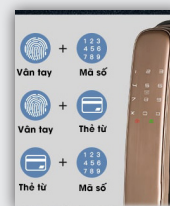

**Tính năng nổi bật**

- Chức năng xáo trộn mã, mật khẩu ảo 32 ký tự
- Chức năng Reset khi bị lỗi chương trình
- Chức năng cảnh báo khi Pin yếu và lỗi chức năng
- Báo động khi nhập mã sai quá 3 lần liên tục và báo động tách cạy khóa

**Trọn bộ gồm**

- 2 thẻ từ nhỏ
- 2 chìa cơ

**Thiết kế cửa thích hợp**

- Độ dày cửa: 40-100 mm
- Khoảng cách cửa - Khung cửa: tối thiểu 3mm
- Độ cửa: tối thiểu 100mm

**ĐẶC ĐIỂM NỔI BẬT**

**Thiết kế sang trọng, hiện đại**

**Vân tay ẩn ở mặt sau của tay cầm**

**Chìa cơ và cổng kết nguồn khẩn cấp**

**Lõi khoá chống chộm**

**Xác minh 2 bước: Vân tay/mã số/ thẻ từ**

**MODEL: ID 80 EU**

Giá sản phẩm: **18.290.000 VND**

**Kích thước**