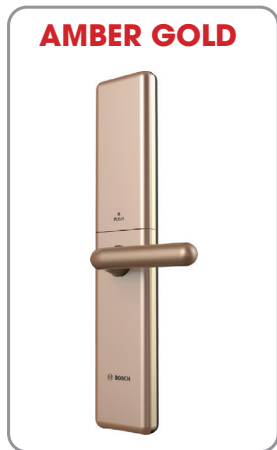

**Vân tay ẩn ở mặt sau của tay cầm**

**Chìa cơ và cổng kết nguồn khẩn cấp**

**Lõi khoá chống chộm**

**Xác minh 2 bước: Vân tay/mã số/ thẻ từ**

**MODEL: ID 80 EU**

Giá sản phẩm: **18.290.000 VND**

**Kích thước**

- Kích thước thân khóa ngoài: R75 x C375 x D 25 mm
- Kích thước thân khóa trong: R75 x C375 x D 25 mm
- Kích thước lõi khoá: 6068-95mm

**Vật liệu**

- Mặt khóa ngoài: Hợp kim nhôm, kính cường lực.
- Mặt khóa trong: Hợp kim nhôm
- Xử lý bề mặt: Xi mạ, lớp phủ chống xước, chống phai màu