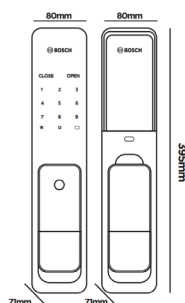

**Thiết kế sang trọng, tô điểm không gian**

**Kích thước**

- Kích thước mặt trước: R84 x C412 x D 64 mm
- Kích thước mặt sau: R76 x C403 x D 70 mm
- Kích thước lõi khóa: 6068-95mm

**Vật liệu**

- Mặt khóa ngoài: Hợp kim kẽm, IML
- Mặt khóa trong: Hợp kim kẽm
- Xử lý bề mặt: Xi mạ, lớp phủ chống xước, chống phai màu
- Vân tay nhập khẩu trực tiếp từ Đức

- Kích thước thân khóa ngoài: R 77 x C 69 x D 395 mm
- Kích thước thân khóa trong: R 77 x C 72 x D 395 mm
- Kích thước lõi khoá: 6068-95mm

**Vật liệu**

- Mặt khóa ngoài: Hợp kim nhôm, kính cường lực
- Mặt khóa trong: Hợp kim nhôm
- Xử lý bề mặt: Xi mạ, lớp phủ chống xước, chống phai màu

**Trọn bộ gồm**

- 2 thẻ từ nhỏ
- 2 chìa cơ

**Thiết kế cửa thích hợp**

- Độ dày cửa: 40-100 mm
- Khoảng cách cửa - Khung cửa: tối thiểu 3mm
- Độ cửa: tối thiểu 100mm

• IML: Công nghệ phủ 3 lớp trên bề mặt nhựa với 1 lớp phim có khả năng nhìn thấu. Mang lại hiệu quả tối ưu về màu sắc và tăng độ bền sử dụng của sản phẩm

**GRAY**

**AMBER GOLD**

**Kích thước**

- Kích thước thân khóa ngoài: R 80 x C 71 x D 395 mm
- Kích thước thân khóa trong: R 80 x C 71 x D 395 mm
- Kích thước lõi khóa: 6068-95mm

**Vật liệu**

- Mặt khoá ngoài: Hợp kim kẽm, IML
- Mặt khoá trong: Hợp kim kẽm
- Xử lý bề mặt: Xi mạ, lớp phủ chống xước, chống phai màu