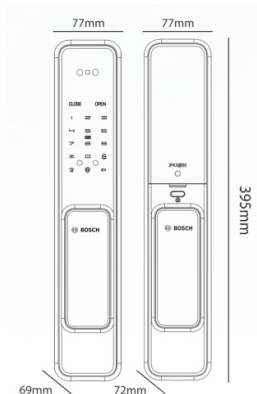

**Thiết kế sang trọng, tô điểm không gian**

**Kích thước**

- Kích thước mặt trước: R84 x C412 x D 64 mm
- Kích thước mặt sau: R76 x C403 x D 70 mm
- Kích thước lõi khóa: 6068-95mm

**Vật liệu**

- Mặt khóa ngoài: Hợp kim kẽm, IML
- Mặt khóa trong: Hợp kim kẽm
- Xử lý bề mặt: Xi mạ, lớp phủ chống xước, chống phai màu
- Vân tay nhập khẩu trực tiếp từ Đức

**Trọn bộ gồm**

- 2 thẻ từ nhỏ
- 2 chìa cơ

**Thiết kế cửa thích hợp**

- Độ dày cửa: 40-100mm
- Khoảng cách cửa - Khung cửa: tối thiểu 3mm
- Đổ cửa: tối thiểu 100mm

**MODEL: EL600VF**

Giá sản phẩm: **33.590.000 VND**

**BLACK**

**GRAY**

- FACE ID
- Video Call
- APP
- Vân tay
- Mật khẩu
- Thẻ từ
- Chìa cơ

• IML: Công nghệ phủ 3 lớp trên bề mặt nhựa với 1 lớp phim có khả năng nhìn thấu. Mang lại hiệu quả tối ưu về màu sắc và tăng độ bền sử dụng của sản phẩm

- Kích thước thân khóa ngoài: R 77 x C 395 x D 69 mm
- Kích thước thân khóa trong: R77 x C 395 x D 72 mm
- Kích thước lõi khoá: 6068-95mm

**Vật liệu**

- Mặt khóa ngoài: Hợp kim kẽm, mặt kính cường lực, IML
- Mặt khóa trong: Hợp kim kẽm
- Xử lý bề mặt: Xi mạ, lớp phủ chống xước, chống phai màu
- Vân tay nhập khẩu trực tiếp từ Đức