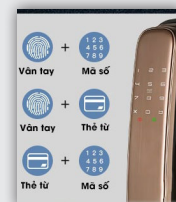

**Vật liệu**

- Mặt khóa ngoài: Hợp kim nhôm, IML
- Mặt khóa trong: Hợp kim nhôm
- Xử lý bề mặt: Xi mạ, lớp phủ chống xước, chống phai màu

**Hoạt động**

- Cảm biến tĩnh mạch lòng bàn tay German Hand ID
- Nhận diện khuôn mặt AI 3D sử dụng 2 mắt Camera, hỗ trợ độ cao từ 40-90cm, độ cao 120-190cm
- Điều khiển bằng giọng nói
- Cảm ứng cơ thể
- Vận hành bằng vân tay, mật mã, thẻ, chìa cơ, App
- Đăng ký lên đến 200 người, dấu vân tay 100 người, nhận diện khuôn mặt 100 người
- Điều khiển cảm ứng 16 ký tự
- Nhiệt độ vận hành: -25°C-50°C
- Thời gian nhận diện vân tay : <0.65 giây
- Nguồn điện: Pin sạc Lithium 4200 mAh : 2250mAh
- Nguồn điện khẩn cấp: pin DC9V (không bao gồm)
- Tuổi thọ pin: 10.000 lần đóng/mở

**Trọn bộ gồm**

- 2 thẻ từ nhỏ
- 2 chìa cơ

**Thiết kế cửa thích hợp**

- Độ dày cửa: 40-100mm
- Khoảng cách cửa - Khung cửa: tối thiểu 3mm
- Đổ cửa: tối thiểu 100mm

**ĐẶC ĐIỂM NỔI BẬT**

Mở khóa thân thiện với Face ID siêu nhạy

Cảm biến vân tay tĩnh mạch

Chìa cơ và cổng kết nguồn khẩn cấp

Lõi khóa chống chộm

Xác minh 2 bước Vân tay/mã số thẻ từ

**MODEL: EL 600 EU**

Giá sản phẩm: **16.590.000 / APP: 18.190.000 VND**

**AMBER GOLD**

**Kích thước**