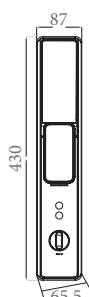

**Thiết kế sang trọng, tô điểm không gian**

**Kích thước**

- Kích thước mặt trước: R84 x C412 x D 64 mm
- Kích thước mặt sau: R76 x C403 x D 70 mm
- Kích thước lõi khóa: 6068-95mm

**Vật liệu**

- Mặt khóa ngoài: Hợp kim kẽm, IML
- Mặt khóa trong: Hợp kim kẽm
- Xử lý bề mặt: Xi mạ, lớp phủ chống xước, chống phai màu
- Vân tay nhập khẩu trực tiếp từ Đức

- Kích thước thân khóa ngoài: R 77 x C 395 x D 69 mm
- Kích thước thân khóa trong: R77 x C 395 x D 72 mm
- Kích thước lõi khoá: 6068-95mm

**Vật liệu**

- Mặt khóa ngoài: Hợp kim kẽm, mặt kính cường lực, IML
- Mặt khóa trong: Hợp kim kẽm
- Xử lý bề mặt: Xi mạ, lớp phủ chống xước, chống phai màu
- Vân tay nhập khẩu trực tiếp từ Đức

**Vân tay ẩn ở mặt sau của tay cầm**

**Chìa cơ và cổng kết nguồn khảm cấp**

**Lõi khóa chống chộm**

**Xác minh 2 bước: Vân tay/mã số/ thẻ từ**

**Kích thước**

- Kích thước thân khóa: R87 x C430 x D65,5 mm
- Kích thước lõi khóa: 6068-95mm

**Black**

**Bronze**

• IML: Công nghệ phủ 3 lớp trên bề mặt nhựa với 1 lớp phim có khả năng nhìn thấu. Mang lại hiệu quả tối ưu về màu sắc và tăng độ bền sử dụng của sản phẩm

**Kích thước**

- Kích thước thân khóa: R87 x C430 x D65,5 mm
- Kích thước lõi khóa: 6068-95mm