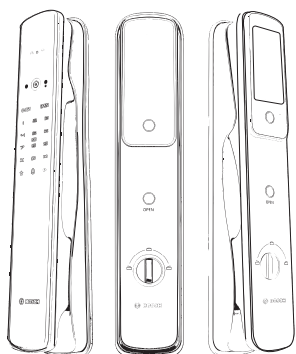

# BỘ SƯ TẬP KHOÁ

FACE ID

Video Call

APP

Vân tay

Mật khẩu

Thẻ từ

Chìa cơ

**MODEL: EL800VX**

Giá sản phẩm: **37.590.000 VND**

**GRAY**

**BLACK**

• IML: Công nghệ phủ 3 lớp trên bề mặt nhựa với 1 lớp phim có khả năng nhìn thấu. Mang lại hiệu quả tối ưu về màu sắc và tăng độ bền sử dụng của sản phẩm

**Thiết kế sang trọng, tô điểm không gian**

**Kích thước**

- Kích thước mặt trước: R84 x C412 x D 64 mm
- Kích thước mặt sau: R76 x C403 x D 70 mm
- Kích thước lõi khóa: 6068-95mm

**Vật liệu**

- Mặt khóa ngoài: Hợp kim kẽm, IML
- Mặt khóa trong: Hợp kim kẽm
- Xử lý bề mặt: Xi mạ, lớp phủ chống xước, chống phai màu
- Vân tay nhập khẩu trực tiếp từ Đức