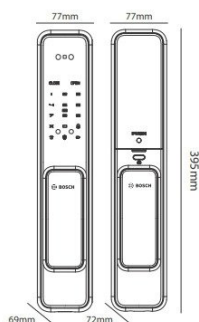

- App
- Vân tay
- Mật khẩu
- Thẻ từ
- Chìa cơ
- Chuong báo

• IML: Công nghệ phủ 3 lớp trên bề mặt nhựa với 1 lớp phim có khả năng nhìn thấu. Mang lại hiệu quả tối ưu về màu sắc và tăng độ bền sử dụng của sản phẩm

Kích thước

- Kích thước thân khóa ngoài: R77 x C395 x D69 mm
- Kích thước thân khóa trong: R77 x C395 x D72 mm
- Kích thước lõi khoá: 6068-95mm

Vật liệu

- Mặt khóa ngoài: Hợp kim kẽm, IML
- Mặt khóa trong: Hợp kim kẽm
- Xử lý bề mặt: Xi mạ, lớp phủ chống xước, chống phai màu
- Vân tay nhập khẩu trực tiếp từ Đức

Hoạt động

- Vận hành bằng vân tay, app tuya, mật mã, thẻ, chìa cơ
- Đăng ký lên đến 100 dấu vân tay, 100 thẻ từ, 100 mật mã
- Màu hoàn thiện: Xám, Đồng
- Bề mặt bảo động chống cạy
- Thân khóa chống bụi chống ẩm và chống các chất hóa học
- Nhiệt độ vận hành: -25°C~50°C
- Thời gian nhận diện vân tay : <0.65 giây
- Nguồn điện: 4 pin AA
- Nguồn điện khẩn cấp: pin DC9V (không bao gồm)

Tính năng nổi bật

- Chức năng xáo trộn mã, mật khẩu ảo 32 ký tự
- Chức năng Reset khi bị lỗi chương trình
- Chức năng cảnh báo khi Pin yếu và lỗi chức năng
- Báo động khi nhập mã sai quá 3 lần liên tục và báo động tách cạy khóa

Trọn bộ gồm

- 2 thẻ từ nhỏ
- 2 chìa cơ

Thiết kế cửa thích hợp

- Độ dày cửa: 40-100 mm
- Khoảng cách cửa - Khung cửa: tối thiểu 3mm
- Độ cửa: tối thiểu 100mm