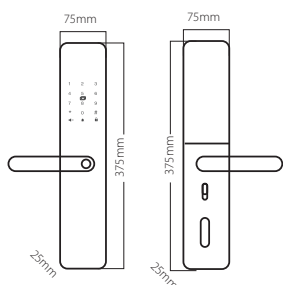

MODEL: ID 40P EU

Giá sản phẩm: **12.990.000 / APP 14.590.000 VND**

- Vân tay
- Mặt khẩu
- Thẻ từ
- Chìa cơ
- APP
- Chuông báo

• IML: Công nghệ phủ 3 lớp trên bề mặt nhựa với 1 lớp phim có khả năng nhìn thấu. Mang lại hiệu quả tối ưu về màu sắc và tăng độ bền sử dụng của sản phẩm

ĐẶC ĐIỂM NỔI BẬT