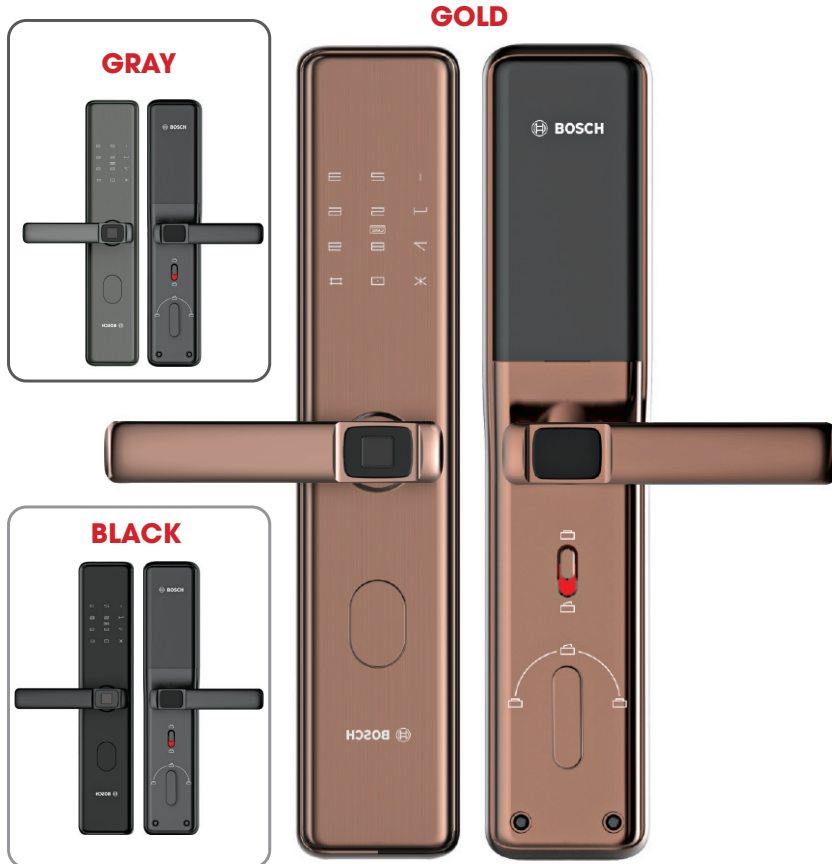

**Trọn bộ gồm**

- 2 thẻ từ nhỏ
- 2 chìa cơ

**Thiết kế cửa thích hợp**

- Độ dày cửa: 40-100 mm
- Khoảng cách cửa - Khung cửa: tối thiểu 3mm
- Cửa cửa tối thiểu 100mm

**MODEL: ID 30 EU**

Giá sản phẩm: **10.890.000 / APP 12.490.000 VND**

• IML: Công nghệ phủ 3 lớp trên bề mặt nhựa với 1 lớp phim có khả năng nhìn thấu. Mang lại hiệu quả tối ưu về màu sắc và tăng độ bền sử dụng của sản phẩm

**ĐẶC ĐIỂM NỔI BẬT**

Thiết kế hiện đại, tối giản