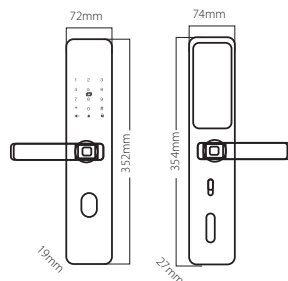

**Kích thước**

- Kích thước thân khóa ngoài: R 75 x C 375 x D 28 mm
- Kích thước thân khóa trong: R 75 x C 375 x D 28 mm
- Kích thước lõi khóa: 6068-95mm

**Vật liệu**

- Mặt khóa ngoài: Hợp kim nhôm, IML
- Mặt khóa trong: Hợp kim nhôm
- Xử lý bề mặt: Xi mạ, lớp phủ chống xước, chống phai màu

- Kích thước thân khóa ngoài: R 75 x C 375 x D 25 mm
- Kích thước thân khóa trong: R 75 x C 375 x D 25 mm
- Kích thước lõi khóa: 6068-95mm

**Vật liệu**

- Mặt khóa ngoài: Hợp kim nhôm, IML
- Mặt khóa trong: Hợp kim nhôm
- Xử lý bề mặt: Xi mạ, lớp phủ chống xước, chống phai màu

**Trọn bộ gồm**

- 2 thẻ từ nhỏ
- 2 chìa cơ

**Thiết kế cửa thích hợp**

- Độ dày cửa: 40-100 mm
- Khoảng cách cửa - Khung cửa: tối thiểu 3mm
- Cửa cửa tối thiểu 100mm

**MODEL: ID 30 EU**

Giá sản phẩm: **10.890.000 / APP 12.490.000 VND**

Phù hợp cho các căn hộ cao cấp, penthouse, biệt thự

Mở khóa đa dạng

Độ chính xác và bảo mật cao

Có thể sử dụng cho nhiều không gian khác nhau:

**Kích thước**

- Kích thước thân khóa ngoài: R 72 x C 352 x D 19 mm
- Kích thước thân khóa trong: R 74 x C 354 x D 27 mm
- Kích thước lõi khóa: 6068-95mm