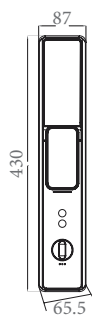

• IML: Công nghệ phủ 3 lớp trên bề mặt nhựa với 1 lớp phim có khả năng nhìn thấu. Mang lại hiệu quả tối ưu về màu sắc và tăng độ bền sử dụng của sản phẩm

ĐẶC ĐIỂM NỔI BẬT