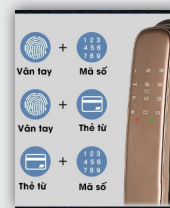

**Black**

**Bronze**

• IML: Công nghệ phủ 3 lớp trên bề mặt nhựa với 1 lớp phim có khả năng nhìn thấu. Mang lại hiệu quả tối ưu về màu sắc và tăng độ bền sử dụng của sản phẩm

**ĐẶC ĐIỂM NỔI BẬT**

**Mở khóa thân thiện với Face ID siêu nhạy**

**Vân tay ẩn ở mặt sau của tay cầm**

**Chìa cơ và cổng kết nguồn khảm cấp**

**Lõi khóa chống chộm**

**Xác minh 2 bước: Vân tay/mã số/ thẻ từ**

**Kích thước**

- Kích thước thân khóa: R87 x C430 x D65,5 mm
- Kích thước lõi khóa: 6068-95mm